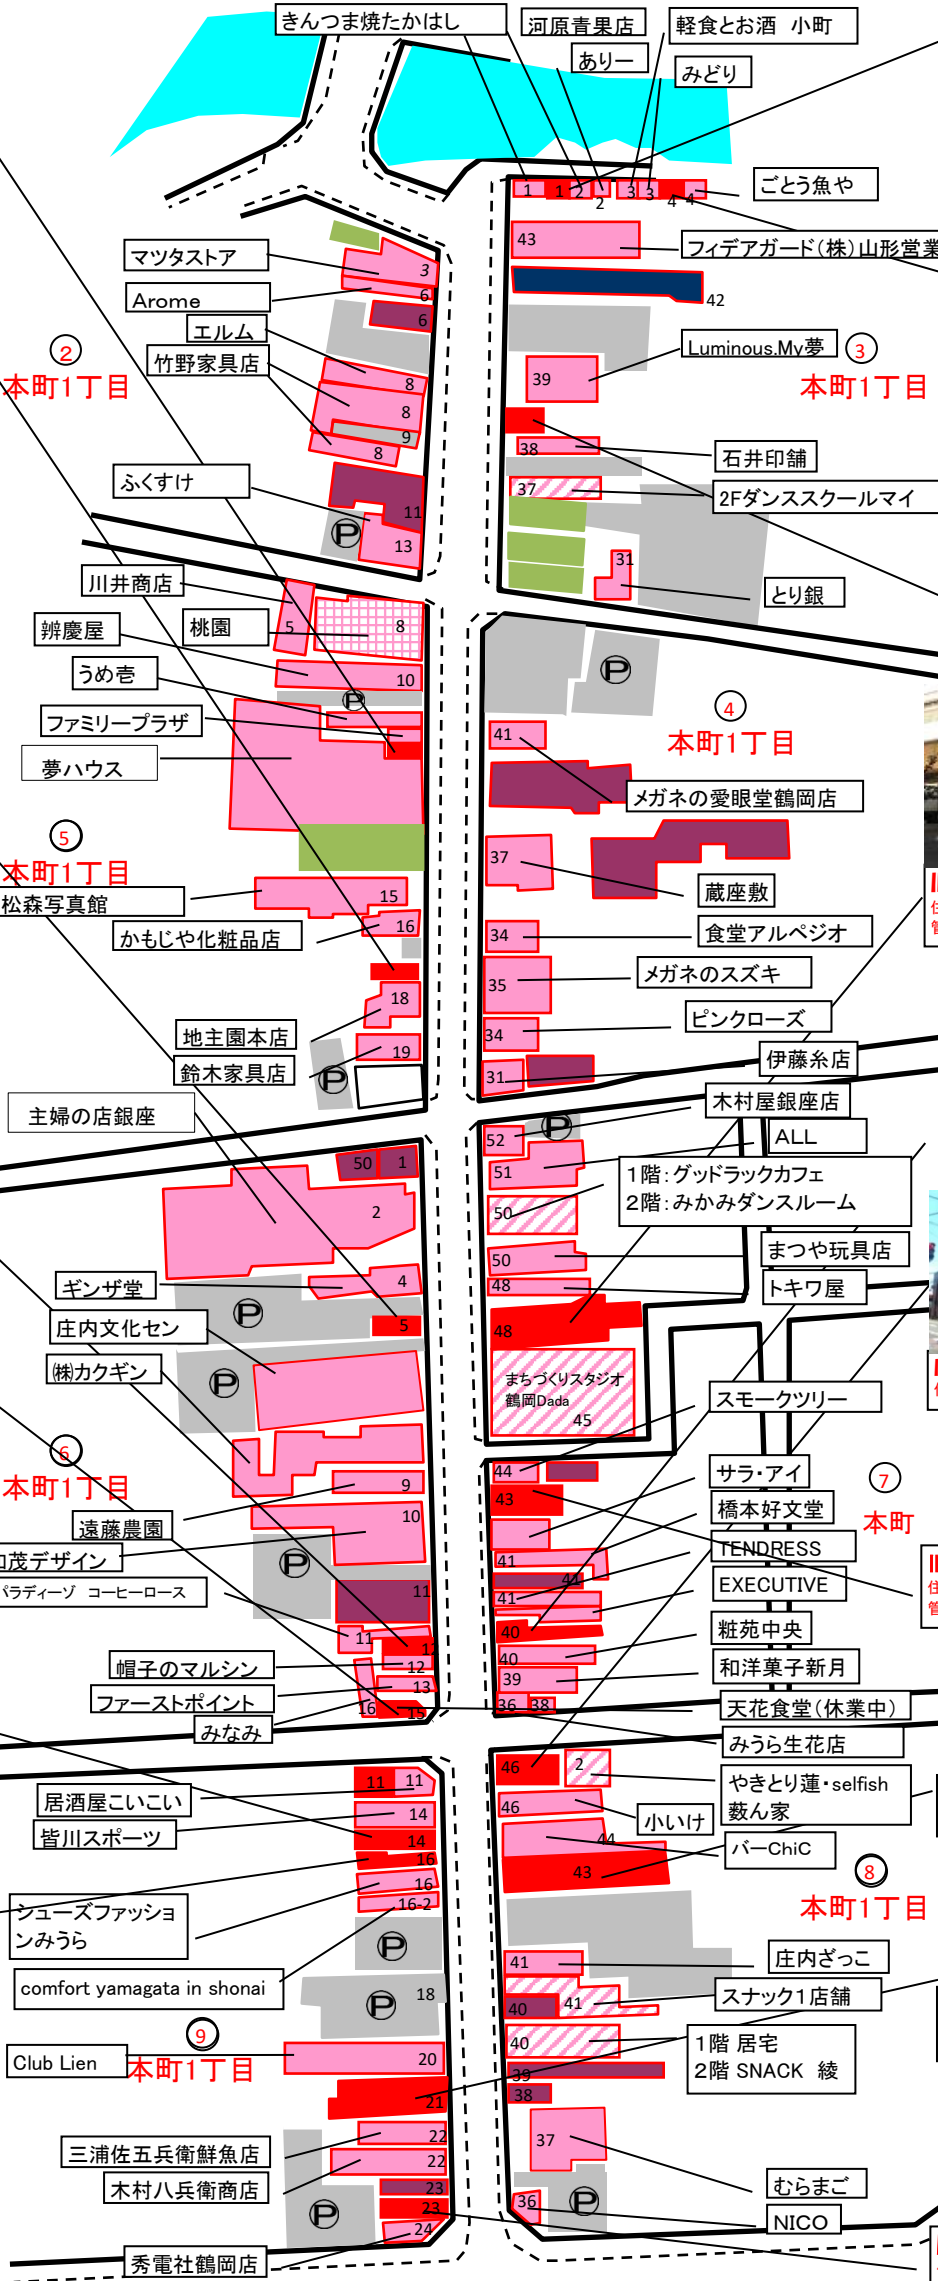

4銀座店舗分布

旧: LINKERT
住所:本町一丁目5-12
備考:

旧: 店舗名不明
住所:本町一丁目5-17
備考:

旧: あきんどきぶん
住所:本町一丁目6-5

旧: ラーメンるうすと
住所:本町一丁目6-12
管理:小池不動産 TEL22-7655

**旧: コスメティックス
ウイズYou**
住所:本町一丁目6-15
管理者:

旧: スポーツショップもぎ
住所:本町一丁目9-14 (貸物件)
管理不動産: 拓生土地地所

旧: 山形建設株式会社鶴岡営業所
住所:本町一丁目9-16
備考:

旧: 森野種苗店
住所:本町一丁目3-1
備考:

旧: 竹の子
住所:本町一丁目3-3, 3-4
備考:

旧: ECOEL
住所:本町一丁目3-38
備考: 賃貸不可

旧: NOGI
住所:本町一丁目7-48
管理: 石橋不動産 0120-81-5411

旧: リトルすがわら
住所:本町一丁目7-40
備考: 売却のみ

旧: 株式会社ティ・エム・アイ
住所:本町一丁目8-46

旧: おたからや 銀座通り店
住所:本町一丁目7-43
管理: 石橋不動産 0120-81-5411

旧: 丸越
住所:本町一丁目8-43

旧: リオII
住所:本町一丁目9-21
監理: 東和不動産 TEL23-3223

旧: むらせ洋傘店
住所:本町一丁目9-23
監理: 阿部多不動産 TEL24-3151