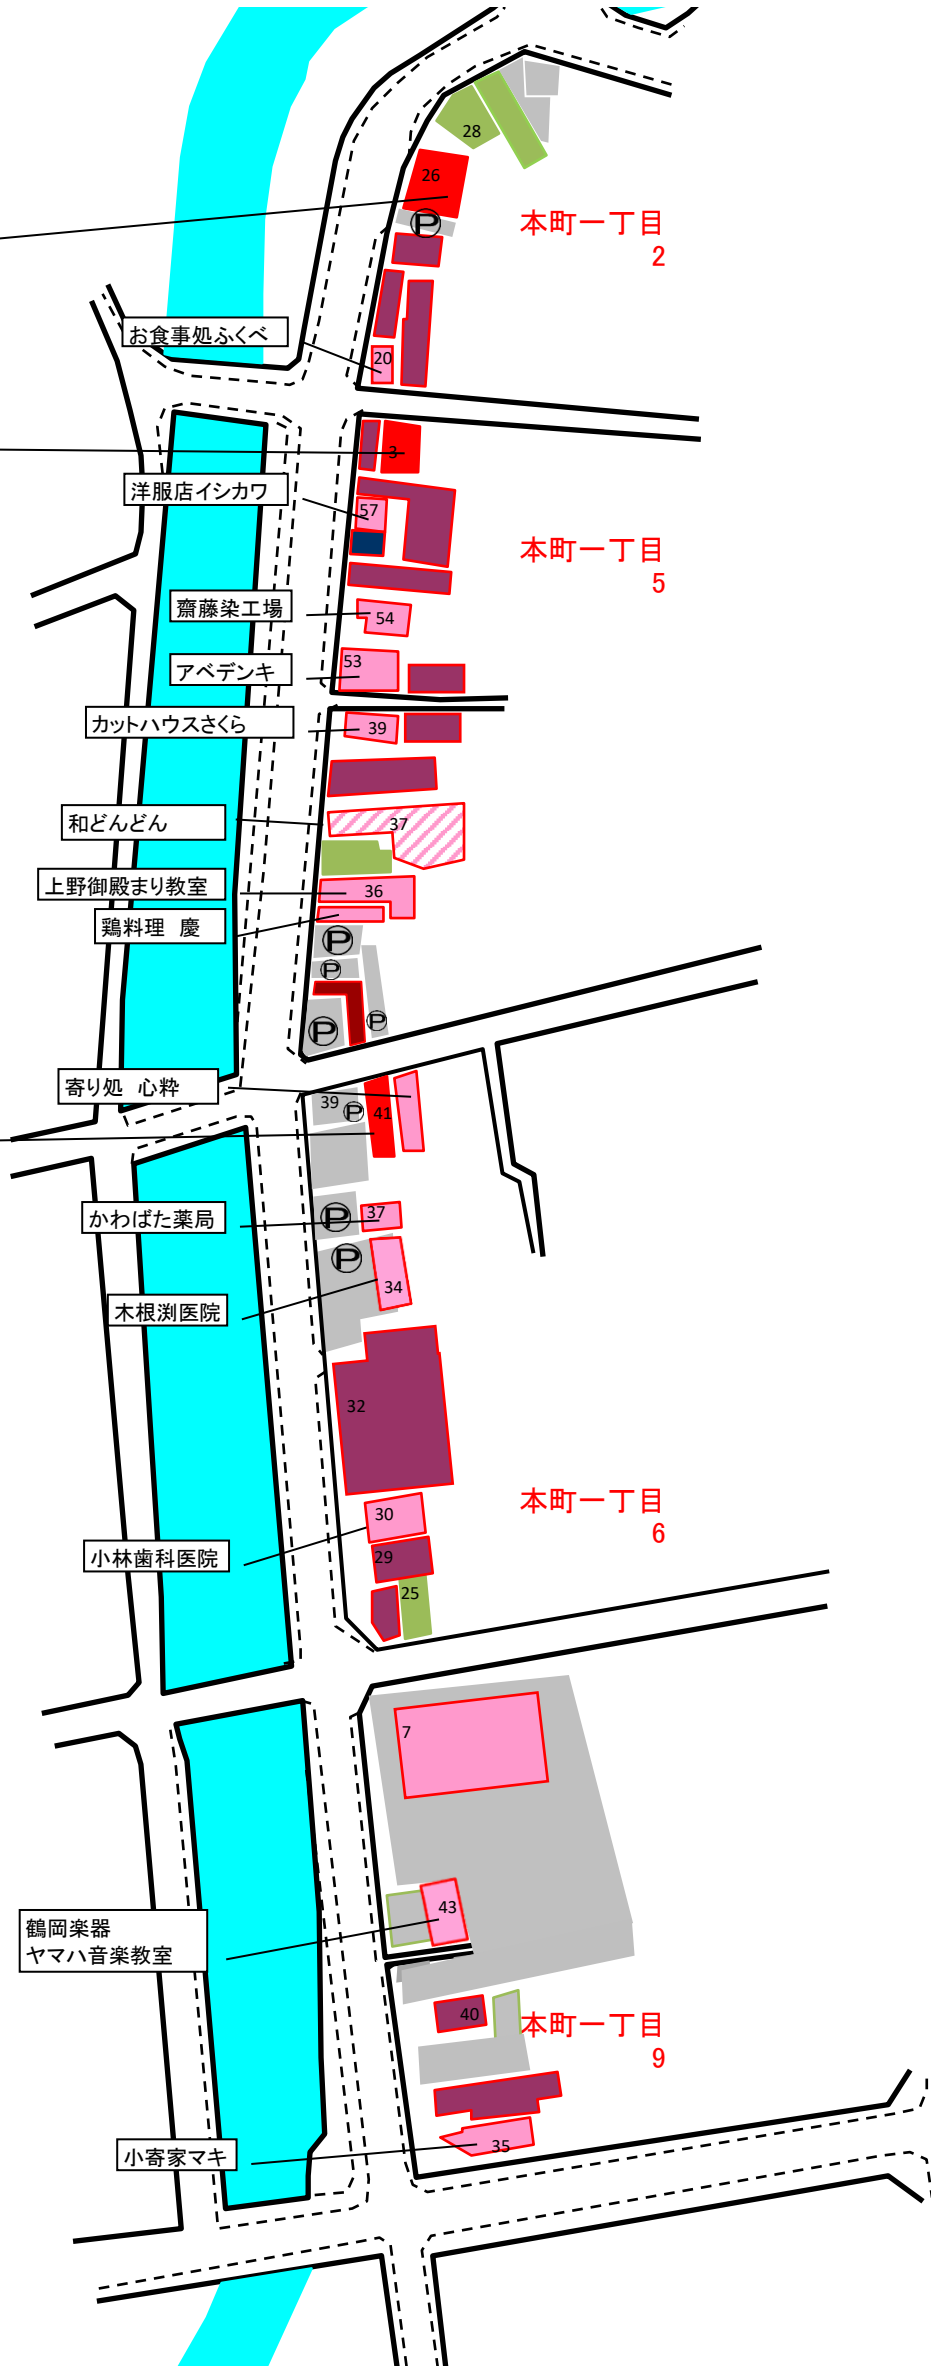

対象商店街：駅前、日吉、山王、銀座、南銀座、みゆき、昭和通、七日町、川端、一日市、上肴町

R4年度空き店舗数	44	①
増加	6	②
減少	8	③
(減少の内訳)	新規出店	4
	店舗以外の利用	2
	解体(駐車場)	0
	解体(更地)	2
	その他	0
R5年度空き店舗数	42	①+②-③

# 5南銀座店舗分布

6みゆき店舗分布

旧: 木村屋中央店  
住所: 本町1丁目9-11  
備考:

7昭和通り店舗分布

昭和通りNo.1

旧: 酒家味楽  
住所: 本町1丁目7-17  
備考:

旧: 中華そば 雲 / 糸2号店  
住所: 昭和町7-47

旧: イタリアン21 (2F)、リサイクルショップ

7昭和通り店舗分布

昭和通りNo.2

旧：一番屋酒屋桃太郎  
住所：本町二丁目3-19  
備考：使用不可

旧：スナック だだちゃ姫  
住所：神明町11-34  
管理：大同不動産

旧：居酒屋の場  
住所：神明町11-31  
備考：

# 8七日町店舗分布

9川端店舗分布

旧：長山亭  
住所：本町一丁目2-26

旧：ふらんす食堂  
住所：本町一丁目5-3

旧：カラオケ&スナック  
rapt

10一日市店舗分布

**旧：絹出屋**  
 住所：本町2丁目2-57  
 備考：

11上肴町店舗分布