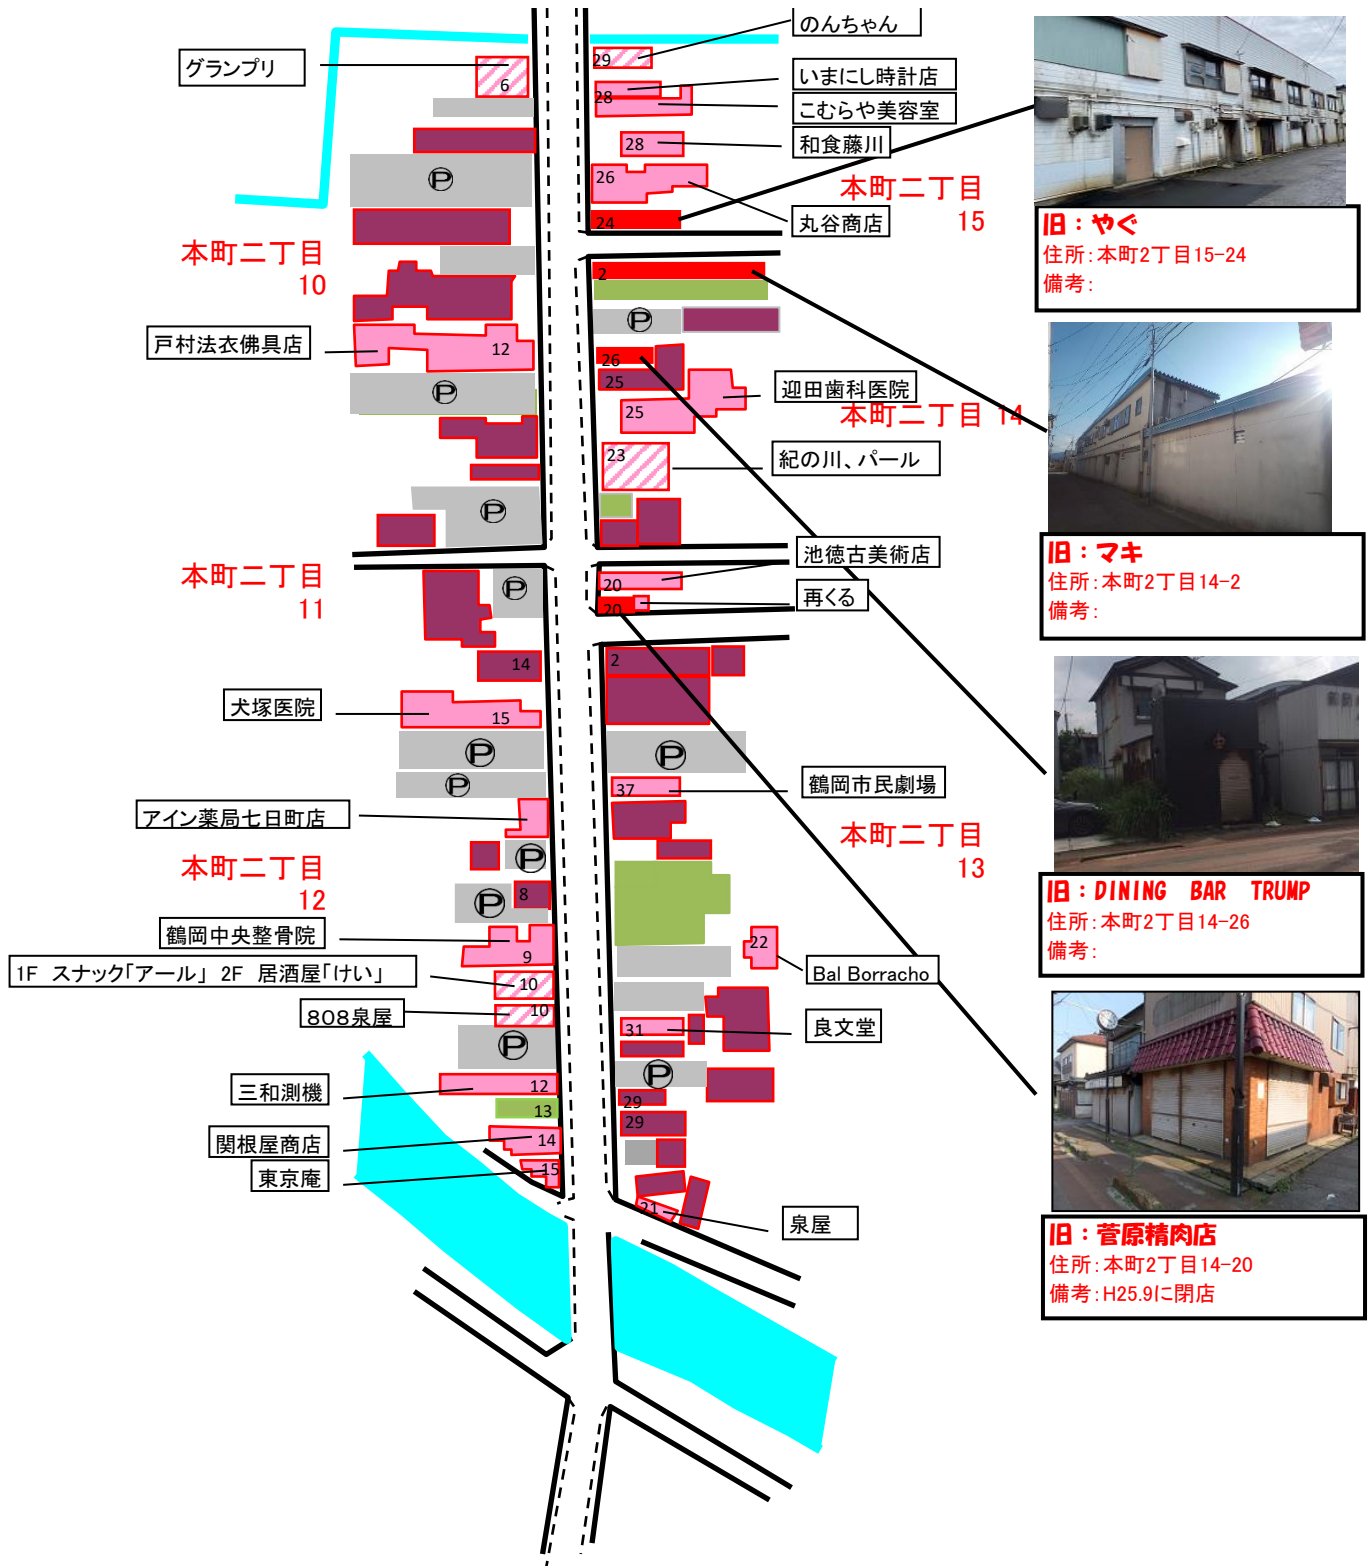

# 5南銀座店舗分布

6みゆき店舗分布

旧: 木村屋中央店  
住所: 本町1丁目9-11  
備考:

7昭和通り店舗分布

昭和通りNo.1

旧: 酒家味楽  
住所: 本町1丁目7-17  
備考:

旧: 中華そば 雲 / 糸2号店  
住所: 昭和町7-47

旧: イタリアン21 (2F)、リサイクルショップ

7昭和通り店舗分布

昭和通りNo.2

旧：一番屋酒屋桃太郎  
住所：本町二丁目3-19  
備考：使用不可

旧：スナック だだちゃ姫  
住所：神明町11-34  
管理：大同不動産

旧：居酒屋の場  
住所：神明町11-31  
備考：

# 8七日町店舗分布

9川端店舗分布

旧：長山亭  
住所：本町一丁目2-26

旧：ふらんす食堂  
住所：本町一丁目5-3

旧：カラオケ&スナック  
rapt

10一日市店舗分布

**旧：絹出屋**  
 住所：本町2丁目2-57  
 備考：

11上肴町店舗分布