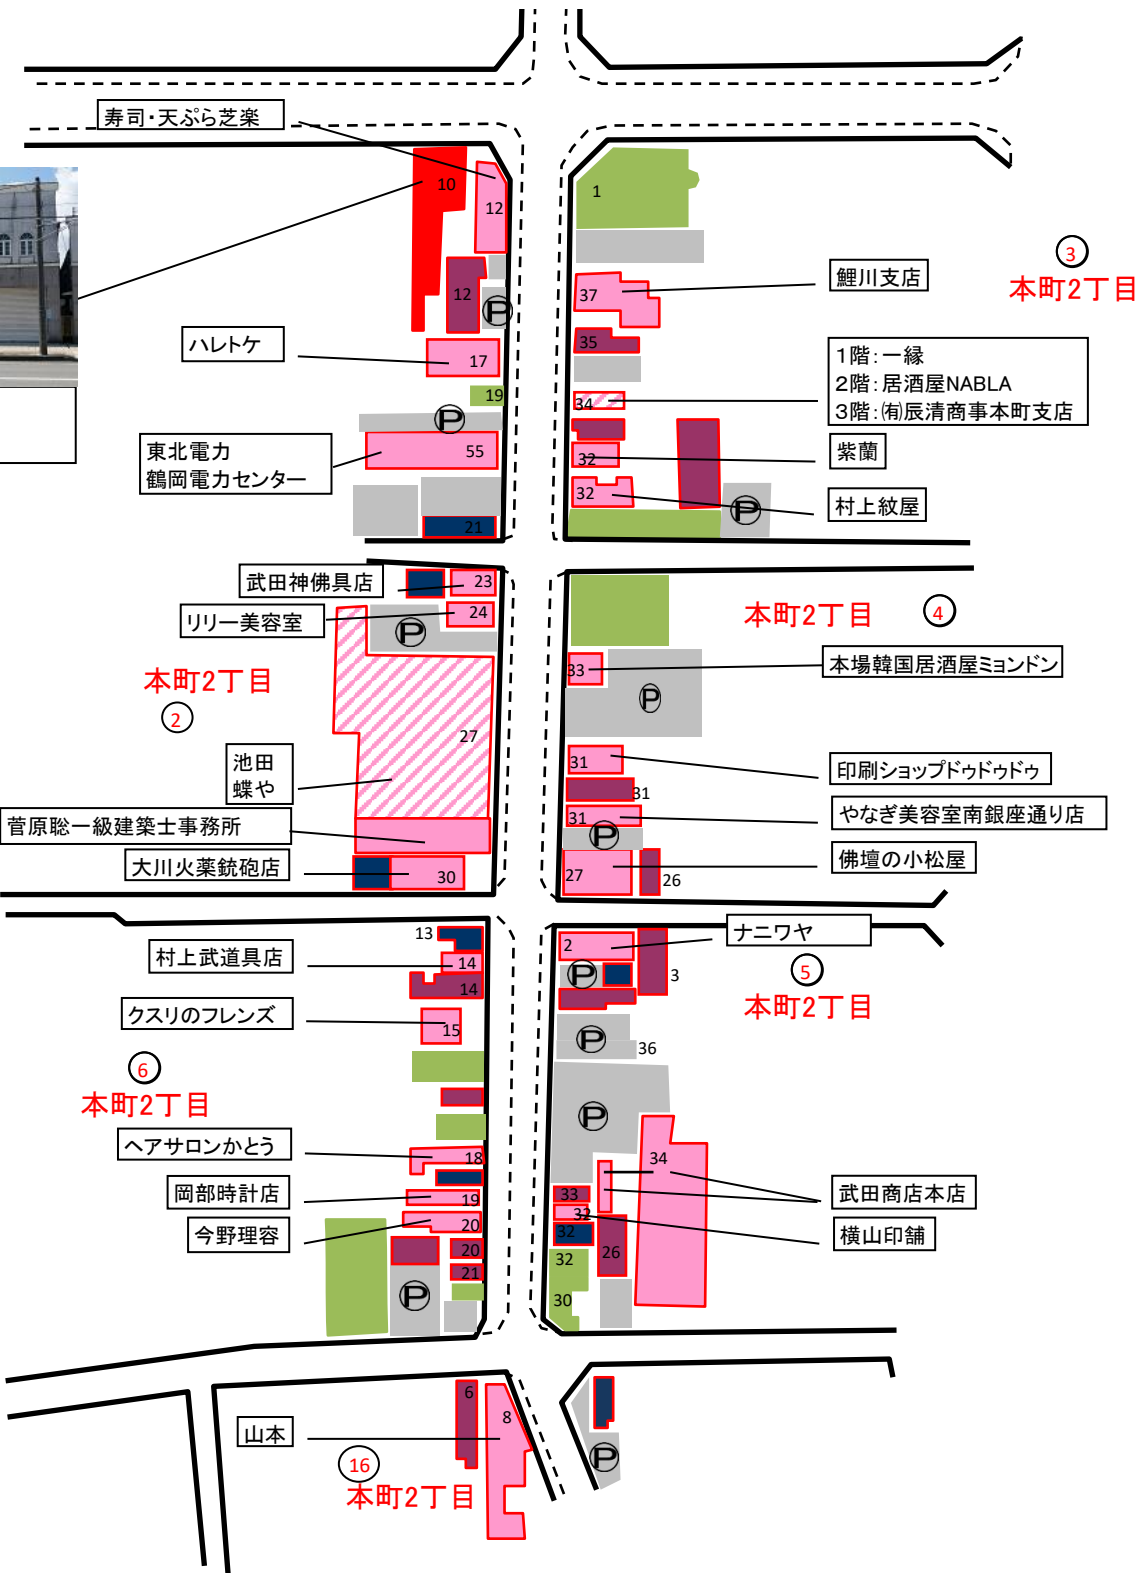

# 1 駅前店舗分布

# 5南銀座店舗分布

6みゆき店舗分布

旧: 木村屋中央店  
住所: 本町1丁目9-11  
備考:

7昭和通り店舗分布

昭和通りNo.1

旧: 酒家味楽  
住所: 本町1丁目7-17  
備考:

旧: 中華そば 雲 / 糸2号店  
住所: 昭和町7-47

旧: イタリアン21 (2F)、リサイクルショップ

7昭和通り店舗分布

昭和通りNo.2

旧：一番屋酒屋桃太郎  
住所：本町二丁目3-19  
備考：使用不可

旧：スナック だだちゃ姫  
住所：神明町11-34  
管理：大同不動産

旧：居酒屋の場  
住所：神明町11-31  
備考：