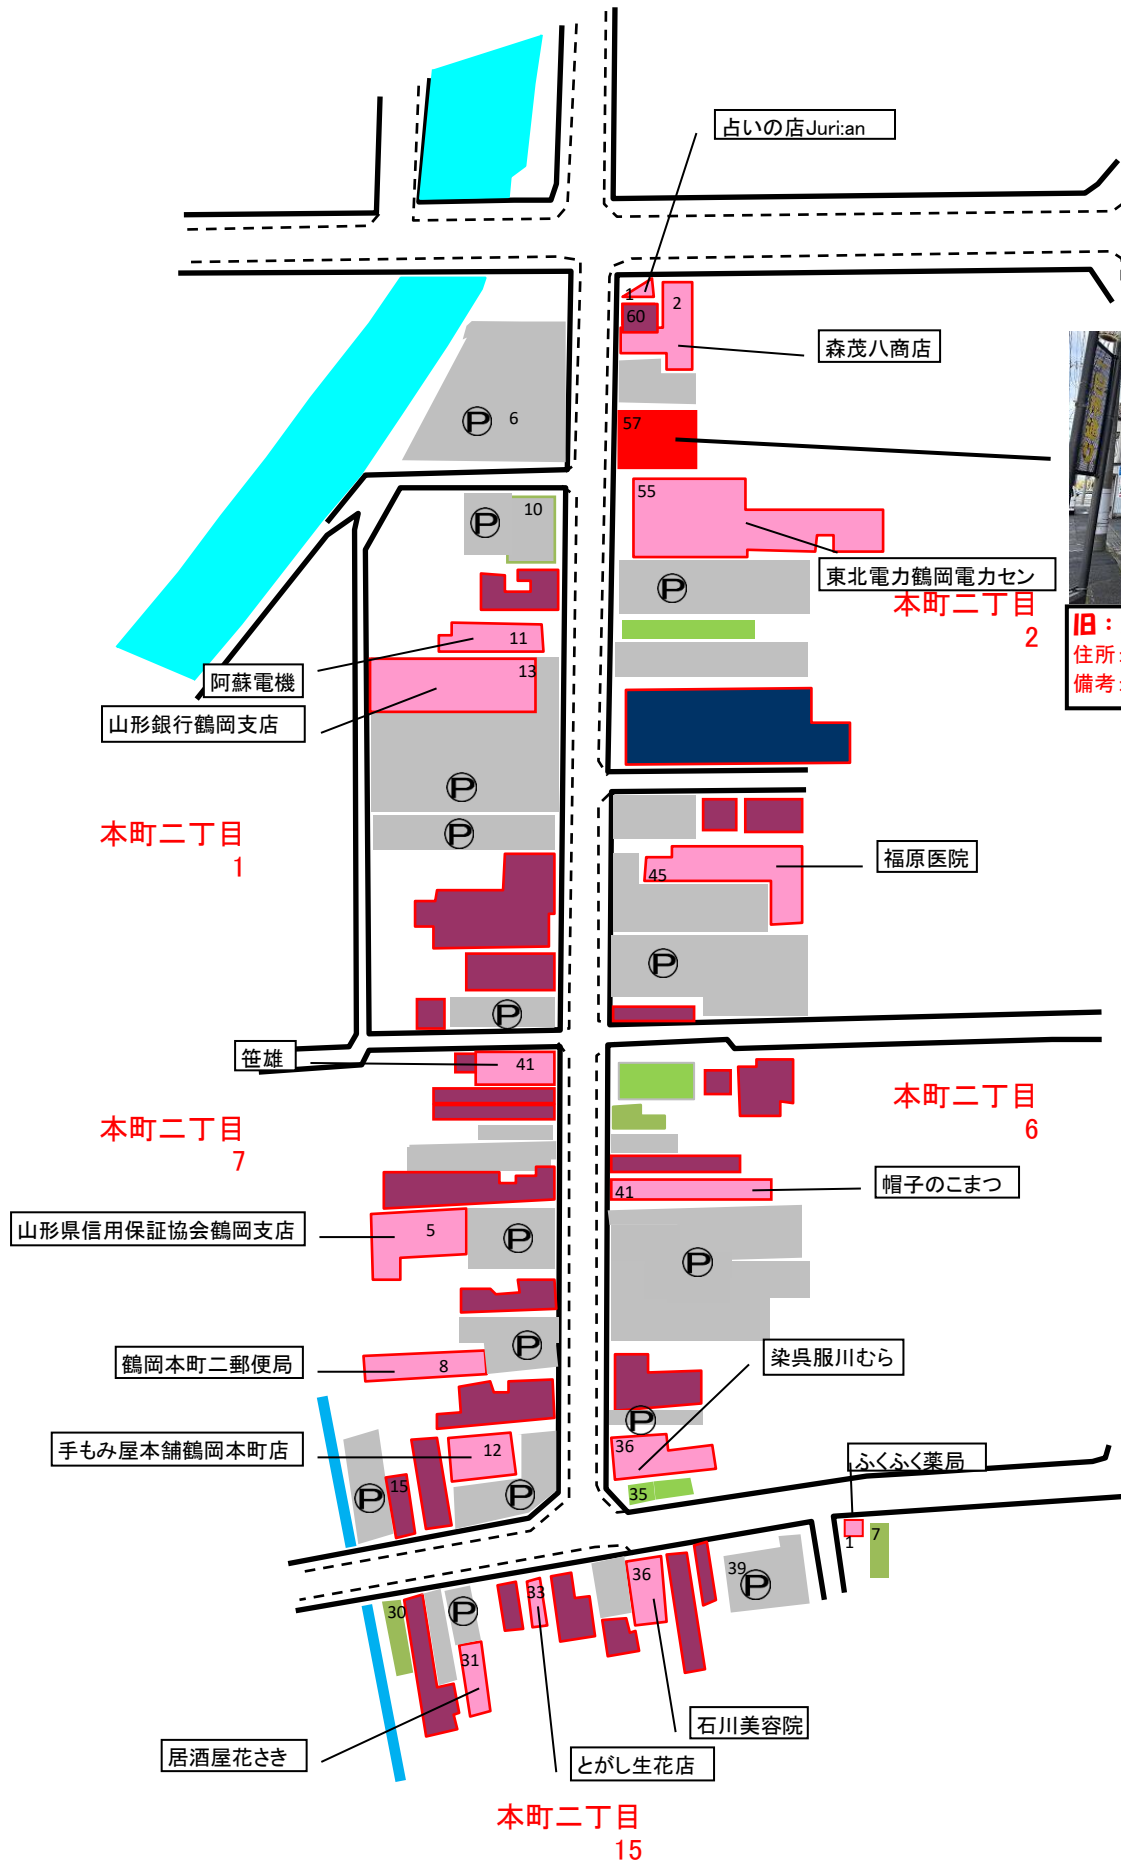

# 1 駅前店舗分布

# 5南銀座店舗分布

6みゆき店舗分布

旧: 木村屋中央店  
住所: 本町1丁目9-11  
備考:

7昭和通り店舗分布

昭和通りNo.1

旧: 酒家味楽  
住所: 本町1丁目7-17  
備考:

旧: 中華そば 雲 / 糸2号店  
住所: 昭和町7-47

旧: イタリアン21 (2F)、リサイクルショップ

7昭和通り店舗分布

昭和通りNo.2

旧：一番屋酒屋桃太郎  
住所：本町二丁目3-19  
備考：使用不可

旧：スナック だだちゃ姫  
住所：神明町11-34  
管理：大同不動産

旧：居酒屋の場  
住所：神明町11-31  
備考：

# 8七日町店舗分布

9川端店舗分布

旧：長山亭  
住所：本町一丁目2-26

旧：ふらんす食堂  
住所：本町一丁目5-3

旧：カラオケ&スナック  
rapt

10一日市店舗分布

**旧：絹出屋**  
 住所：本町2丁目2-57  
 備考：

11上肴町店舗分布