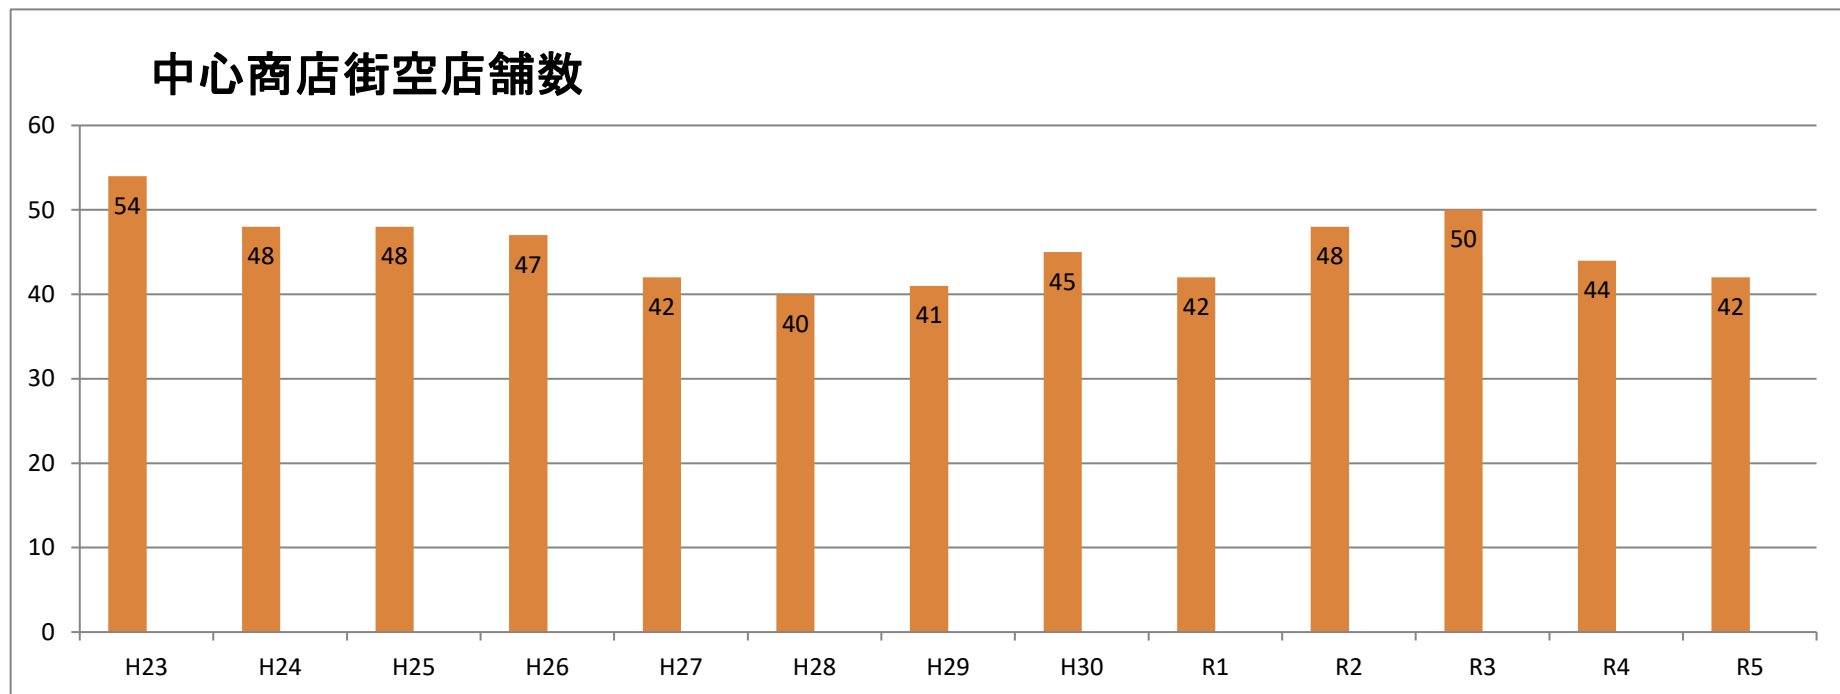

中心商店街空店舗数

	H23	H24	H25	H26	H27	H28	H29	H30	R1	R2	R3	R4	R5
駅前	5	3	3	3	3	6	5	5	5	6	7	3	4
日吉	6	7	4	5	5	2	1	2	1	2	3	4	4
山王	5	3	3	3	2	1	3	5	5	5	3	2	0
銀座	16	15	13	10	8	8	13	15	15	20	19	17	17
南銀座	3	1	1	1	1	2	2	2	1	0	2	1	1
みゆき	4	3	4	4	7	5	2	2	2	2	3	3	1
昭和通り	1	2	6	7	6	4	8	8	7	7	6	7	6
七日町	3	3	3	4	3	4	1	1	2	2	3	4	4
川端	0	0	0	0	0	0	2	3	2	2	2	2	3
一日市	8	7	8	8	5	5	2	1	1	1	1	0	1
上肴町	3	4	3	2	2	3	2	1	1	1	1	1	1
合計	54	48	48	47	42	40	41	45	42	48	50	44	42

対象商店街：駅前、日吉、山王、銀座、南銀座、みゆき、昭和通、七日町、川端、一日市、上肴町