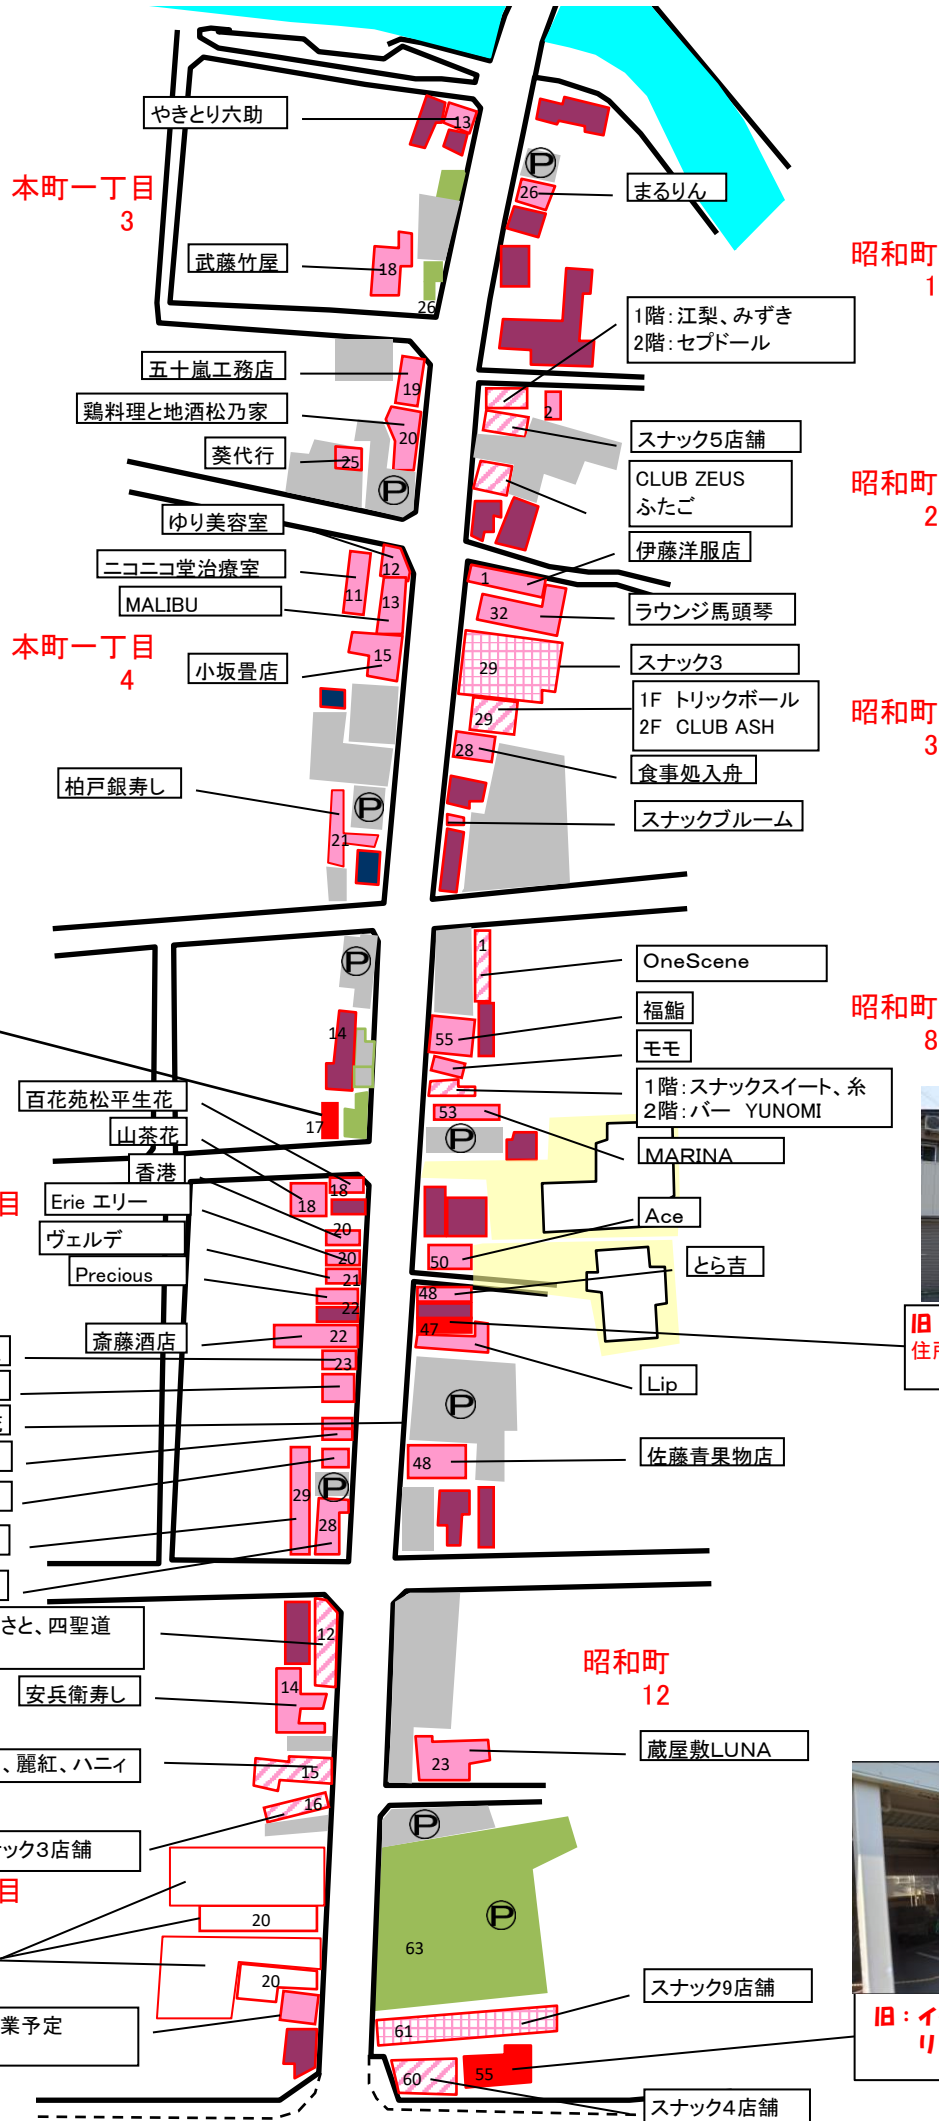

## 中心商店街空店舗数

	H23	H24	H25	H26	H27	H28	H29	H30	R1	R2	R3	R4	R5
駅前	5	3	3	3	3	6	5	5	5	6	7	3	4
日吉	6	7	4	5	5	2	1	2	1	2	3	4	4
山王	5	3	3	3	2	1	3	5	5	5	3	2	0
銀座	16	15	13	10	8	8	13	15	15	20	19	17	17
南銀座	3	1	1	1	1	2	2	2	1	0	2	1	1
みゆき	4	3	4	4	7	5	2	2	2	2	3	3	1
昭和通り	1	2	6	7	6	4	8	8	7	7	6	7	6
七日町	3	3	3	4	3	4	1	1	2	2	3	4	4
川端	0	0	0	0	0	0	2	3	2	2	2	2	3
一日市	8	7	8	8	5	5	2	1	1	1	1	0	1
上肴町	3	4	3	2	2	3	2	1	1	1	1	1	1
合計	54	48	48	47	42	40	41	45	42	48	50	44	42

# 1 駅前店舗分布

# 5南銀座店舗分布

6みゆき店舗分布

旧: 木村屋中央店  
住所: 本町1丁目9-11  
備考:

7昭和通り店舗分布

昭和通りNo.1

旧: 酒家味楽  
住所: 本町1丁目7-17  
備考:

旧: 中華そば 雲 / 糸2号店  
住所: 昭和町7-47

旧: イタリアン21 (2F)、リサイクルショップ

7昭和通り店舗分布

昭和通りNo.2

旧：一番屋酒屋桃太郎  
住所：本町二丁目3-19  
備考：使用不可

旧：スナック だだちゃ姫  
住所：神明町11-34  
管理：大同不動産

旧：居酒屋の場  
住所：神明町11-31  
備考：