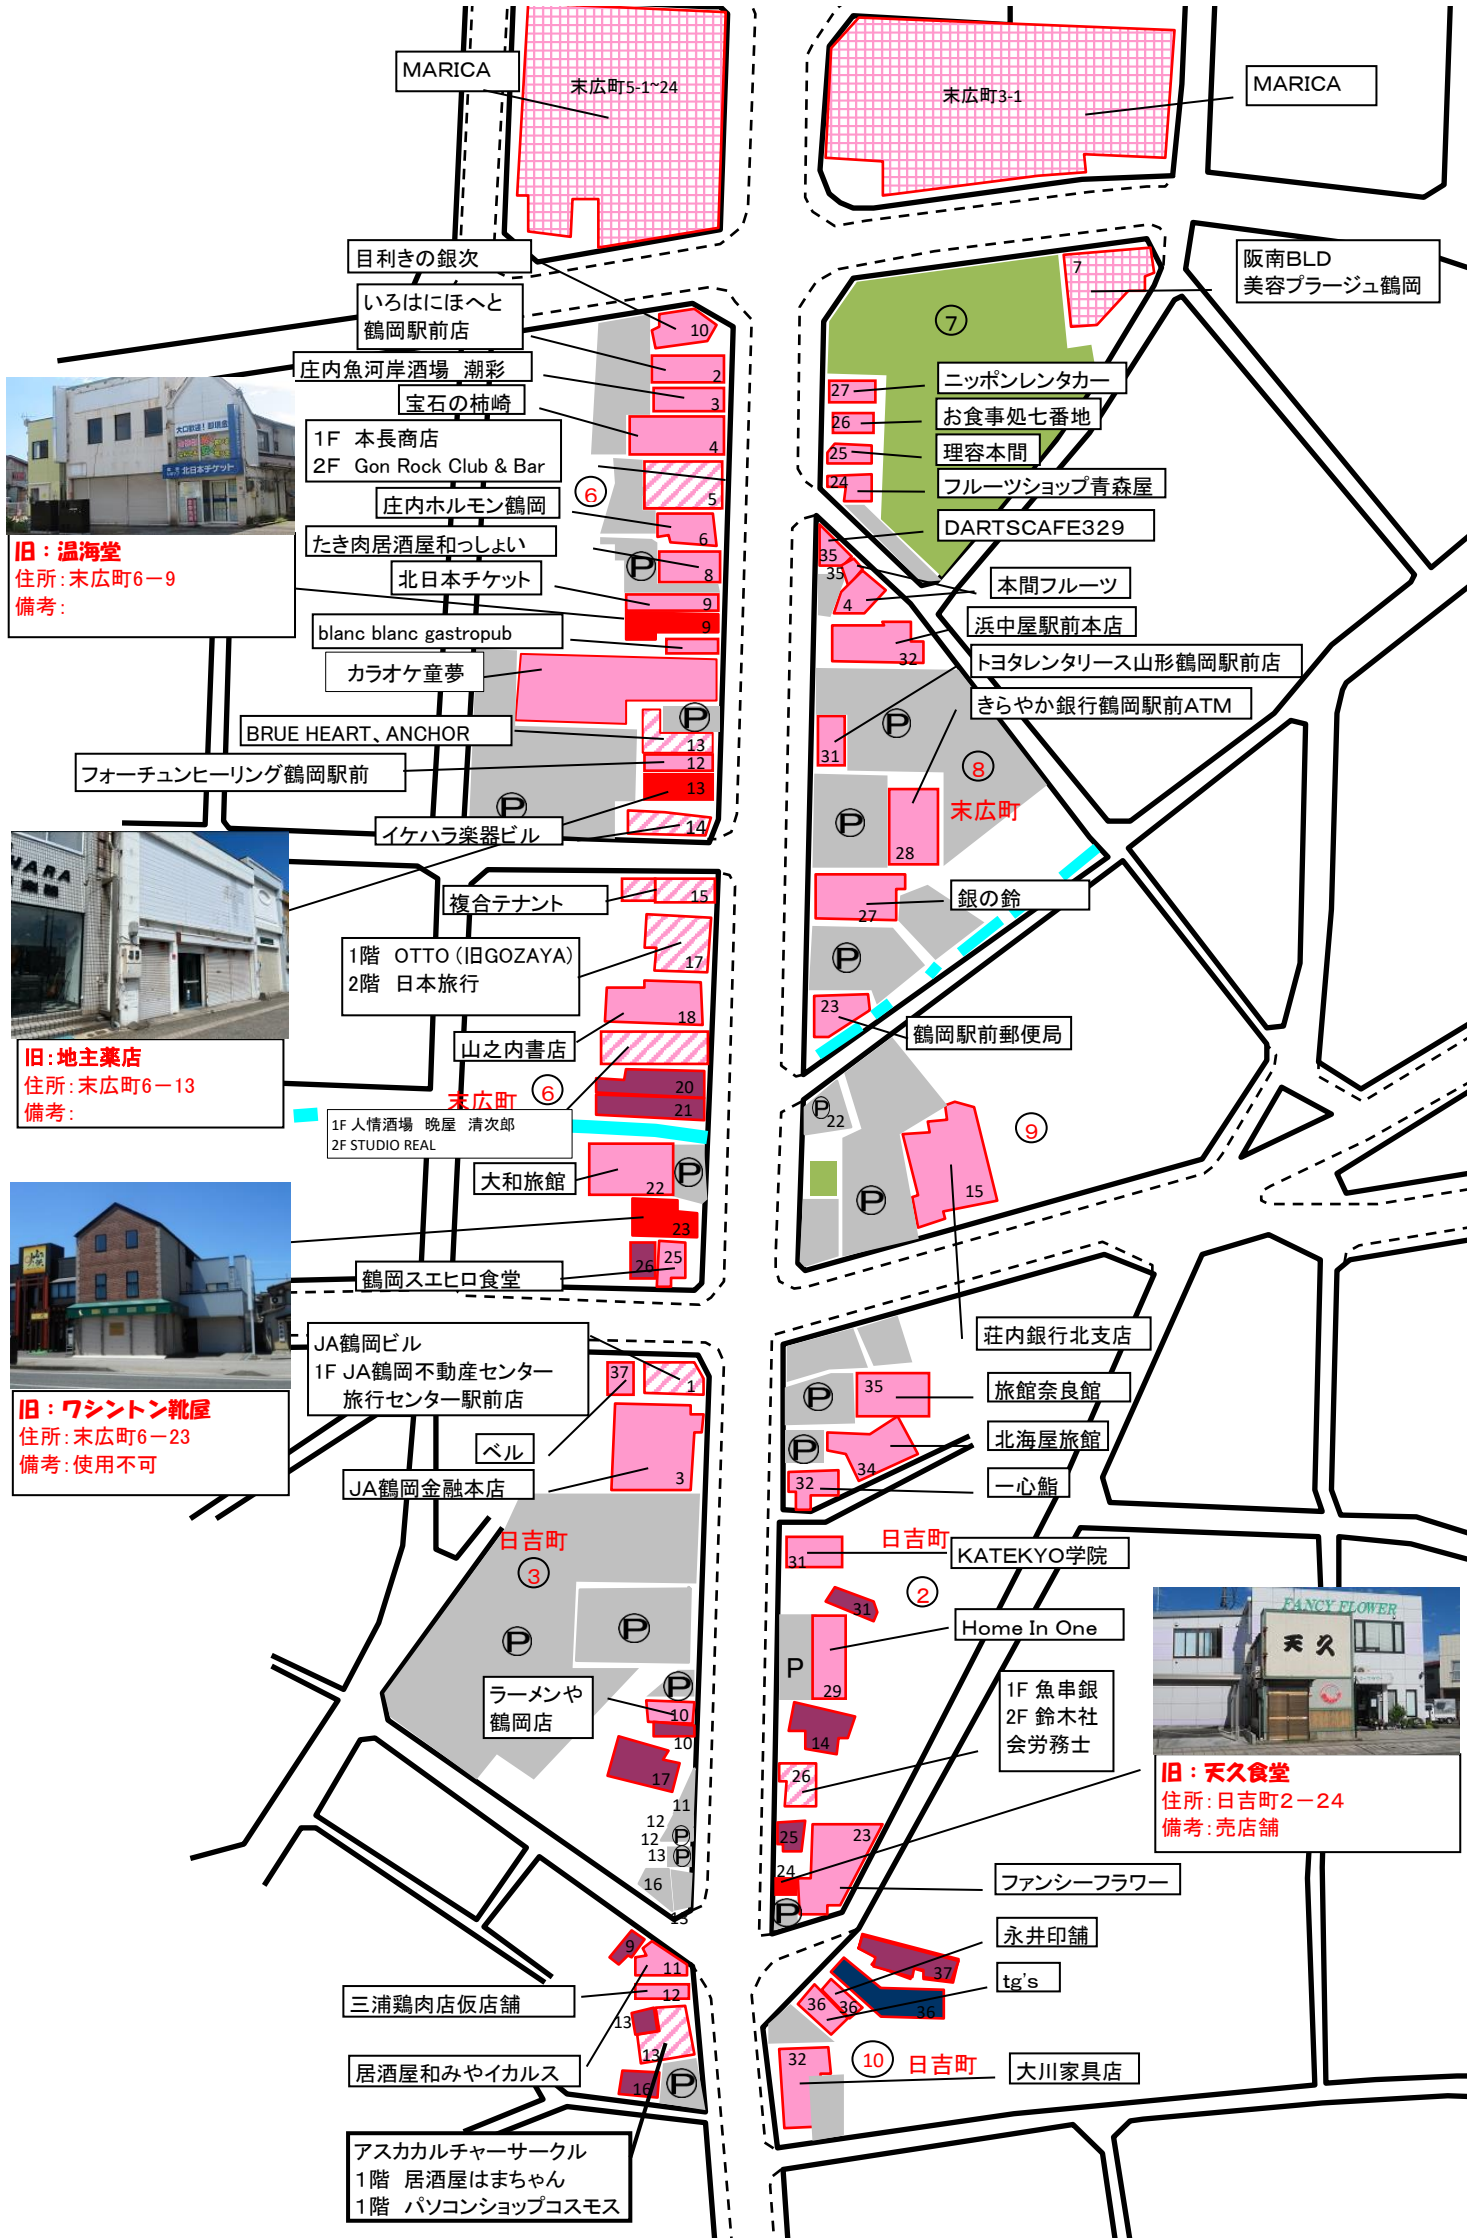

## 中心商店街空き店舗状況

商店街名	店舗NO	年度/空き店舗数					旧店舗名	現店舗名(現況)	住所
		R1 1	R2 1	R3 1	R4 0	R5 1			
1 0 一 日 市	10-1						戸田医院	きらやか銀行駐車場	本町2丁目1-10
	10-2						パーマあらお	駐車場	本町2丁目1-5
	10-3						シネマ旭 鶴岡ボーリングレーンズ	ヤマハ音楽教室 駐車場	本町2丁目1-6
	10-4						竹野履物店	住居	本町2丁目1-11
	10-5						広瀬質店	駐車場	本町2丁目1-14
	10-6						Plan do see	占いの店Juri:an	本町2丁目2-1
	10-7						笹原靴店	住居	本町2丁目2-43
	10-8						上林質屋	空き家	本町2丁目5-52
	10-9						テディ	更地	本町2丁目6-35
	10-10						ブティック サトウ 佐清呉服店	住居	本町2丁目7-2
	10-11						やますえ(青果店)	駐車場	本町2丁目7-3
	10-12						秋野本店	住宅(小いけ)	本町2丁目7-4
	10-13						豚井ぶーちゃん	更地	本町2丁目15-30
	10-14						荘銀カード(株)保証部	駐車場	本町2二丁目15-39
	10-15	○	○	○			守川寿司	更地	本町2丁目16-7
	10-16						鶴岡ホテル	住居	本町2丁目1-18
	10-17						山村	更地	本町2丁目1-4
	10-18						四季シャレー	更地	本町2丁目1-4
	10-19						理容こばやし	住居	本町2丁目15-37
	10-20						カメラショップさいひろ	住居	本町2丁目6-37
	10-21					○	絹出屋	空き店舗	本町2丁目2-57

## 中心商店街空き店舗状況

商店街名	店舗NO	年度／空き店舗数					旧店舗名	現店舗名(現況)	住所
		R1	R2	R3	R4	R5			
11上着町	11-1	○	○	○	○	○	とり門	空き店舗	本町3丁目8-29
	11-2						井之上商店	住居	本町3丁目8-32
	11-3						にこにこ弁当	住居	本町3丁目8-35
	11-4						すがや薬店	更地	本町3丁目9-14
	11-5						上林ふとん	住居	本町3丁目9-21
	11-6						秋野税理士	住居	本町3丁目11-40
	11-7						美容室MIYOKO	倉庫(美容室の隣)	本町3丁目13-1
	11-8						子ども英会話ベッ ピーキッズクラブ	駐車場	本町3丁目12-16
	11-9						福耳	肉蕎麦 叶夢	本町3丁目8-24
	11-10						シブヤ薬局	住居	本町3丁目8-31
	11-11						鳥はま	住居	本町3丁目14-29
	11-12						小池米店	住居	本町3丁目8-33
	11-13						伽羅屋本店	住居	本町3丁目9-19
	11-14						指物屋商店	住居	本町3丁目12-25
	11-15						居宅	更地	本町3丁目11-40

# 1 駅前店舗分布