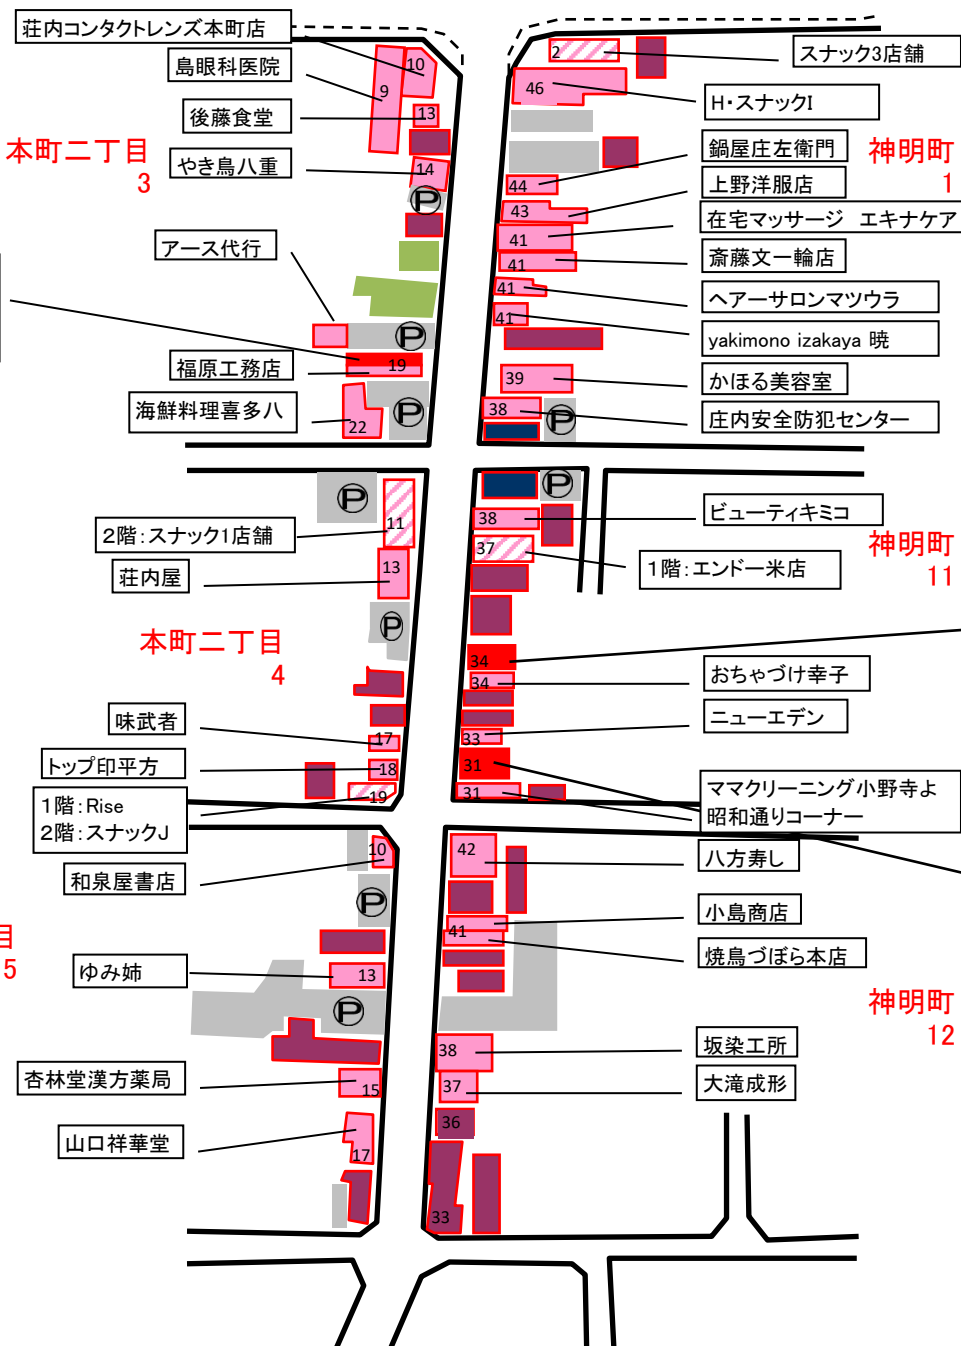

# 1 駅前店舗分布

# 5南銀座店舗分布

6みゆき店舗分布

旧: 木村屋中央店  
住所: 本町1丁目9-11  
備考:

7昭和通り店舗分布

昭和通りNo.1

旧: 酒家味楽  
住所: 本町1丁目7-17  
備考:

旧: 中華そば 雲 / 糸2号店  
住所: 昭和町7-47

旧: イタリアン21 (2F)、リサイクルショップ

7昭和通り店舗分布

昭和通りNo.2

旧：一番屋酒屋桃太郎  
住所：本町二丁目3-19  
備考：使用不可

旧：スナック だだちゃ姫  
住所：神明町11-34  
管理：大同不動産

旧：居酒屋の場  
住所：神明町11-31  
備考：

# 8七日町店舗分布

9川端店舗分布

旧：長山亭  
住所：本町一丁目2-26

旧：ふらんす食堂  
住所：本町一丁目5-3

旧：カラオケ&スナック  
rapt

10一日市店舗分布

**旧：絹出屋**  
 住所：本町2丁目2-57  
 備考：

11上肴町店舗分布