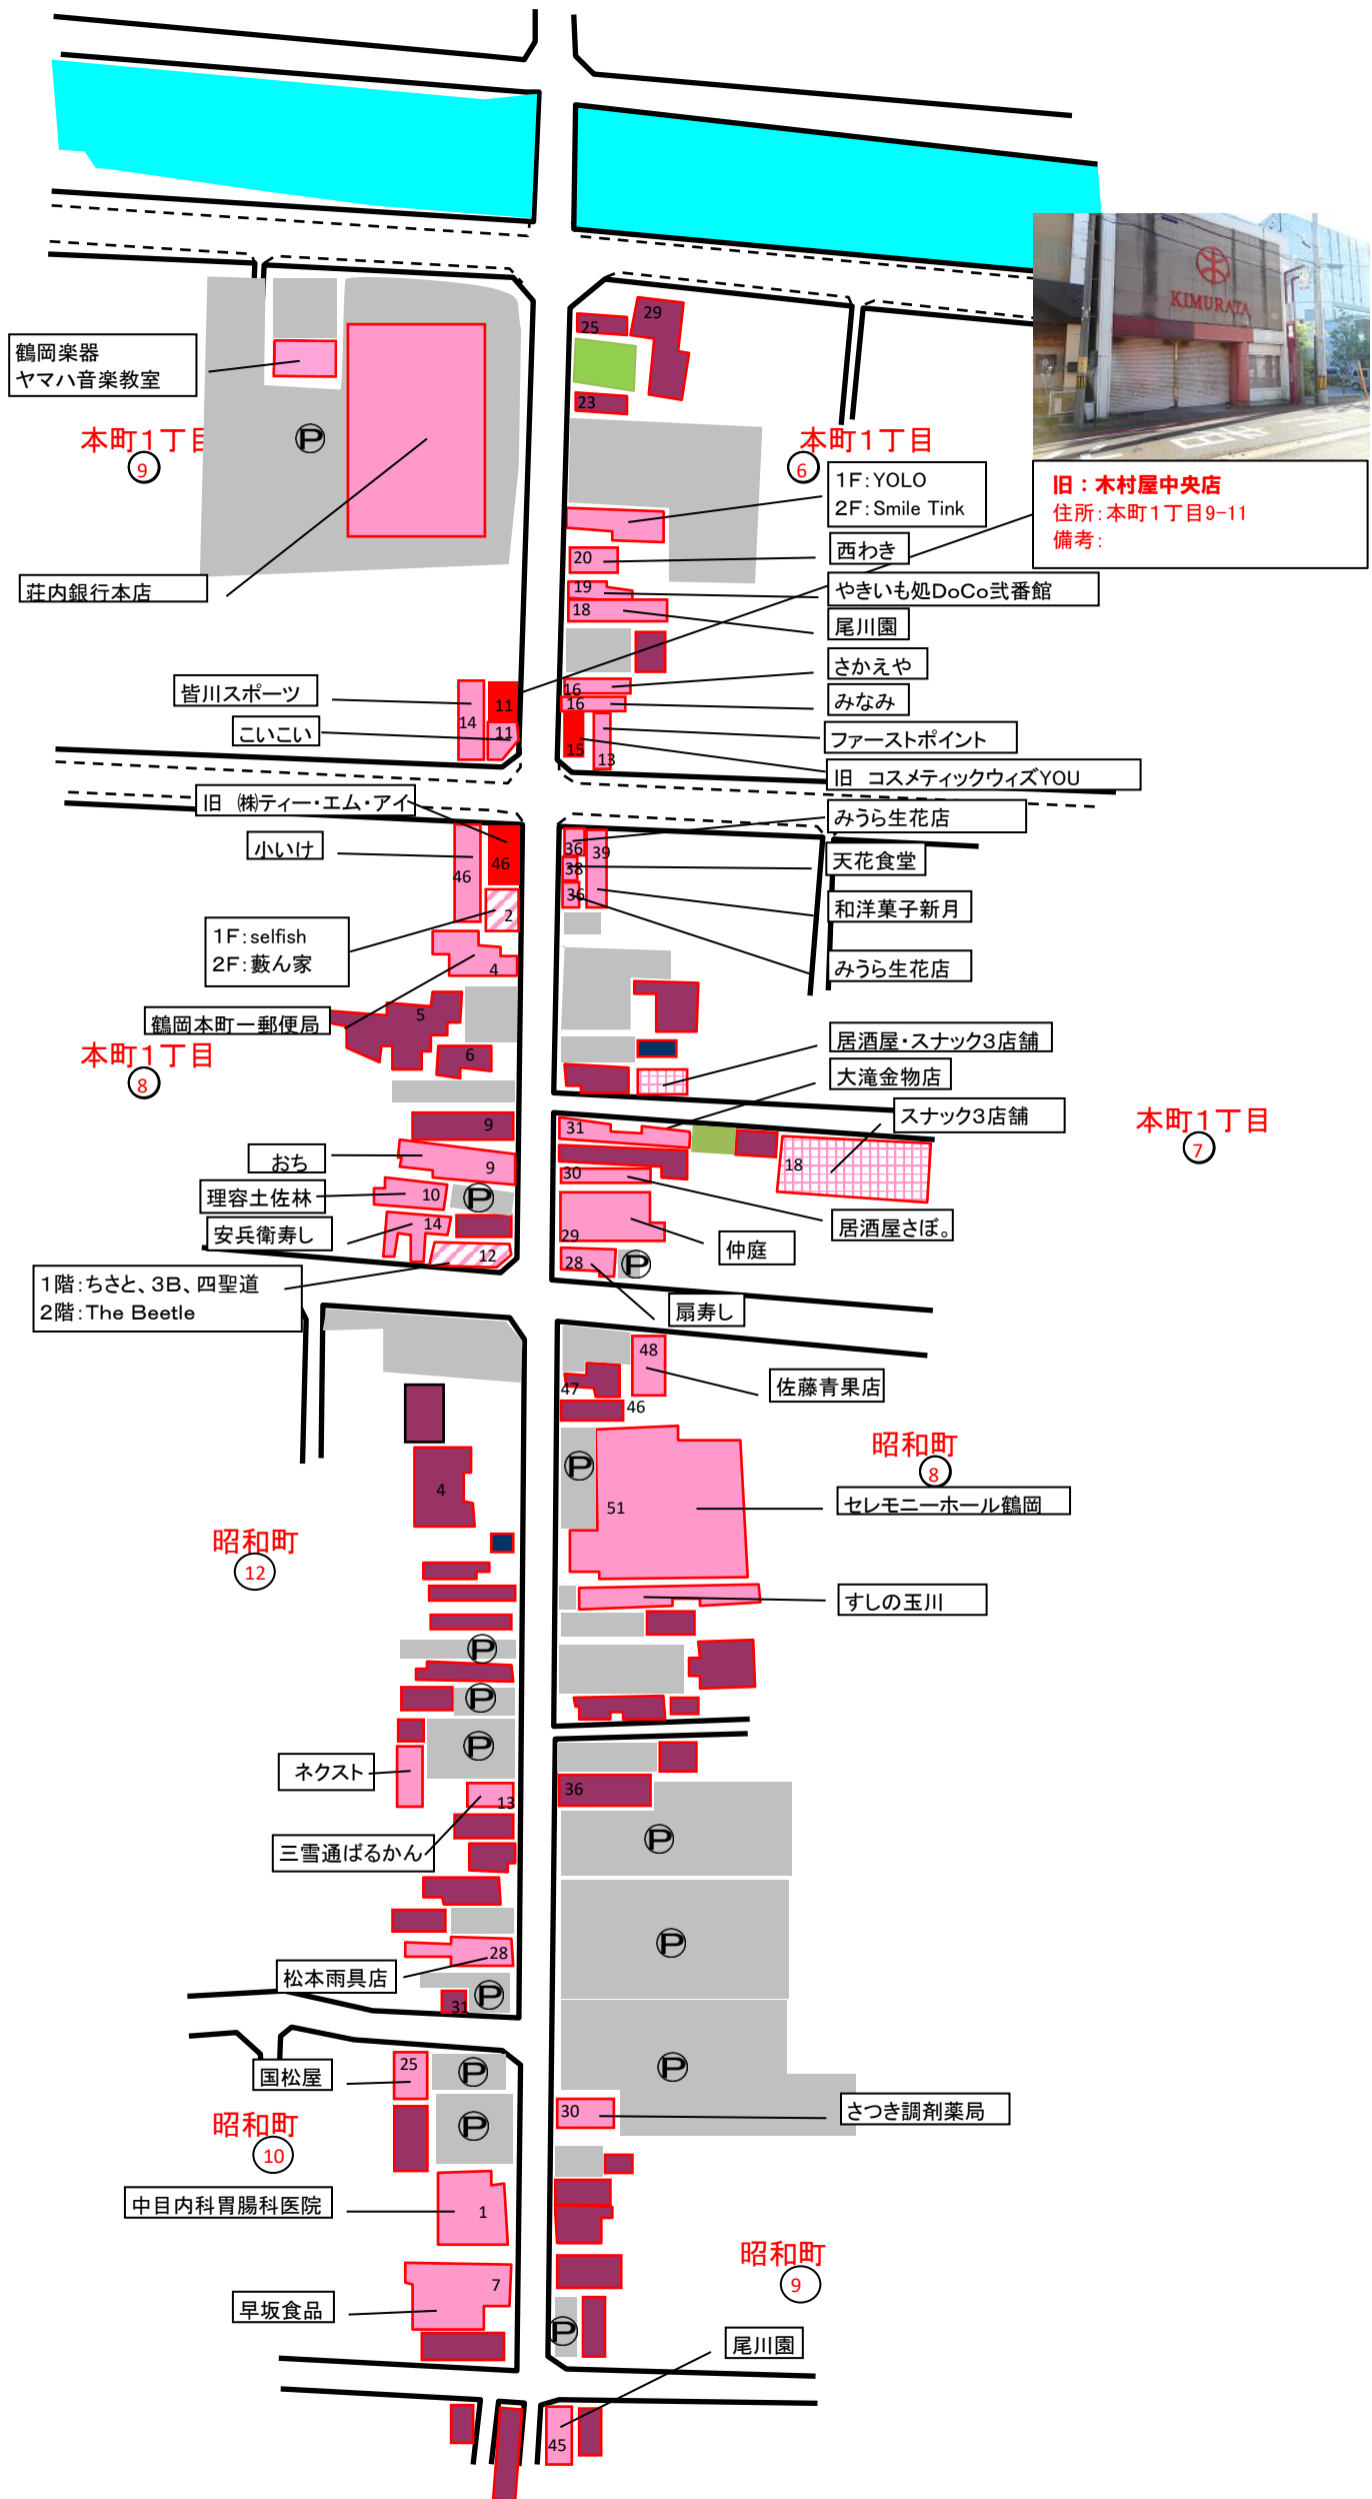

# 1 駅前店舗分布

# 5南銀座店舗分布

6みゆき店舗分布

旧: 木村屋中央店  
住所: 本町1丁目9-11  
備考:

7昭和通り店舗分布

昭和通りNo.1

旧: 酒家味楽  
住所: 本町1丁目7-17  
備考:

旧: 中華そば 雲 / 糸2号店  
住所: 昭和町7-47

旧: イタリアン21 (2F)、リサイクルショップ

7昭和通り店舗分布

昭和通りNo.2

旧：一番屋酒屋桃太郎  
住所：本町二丁目3-19  
備考：使用不可

旧：スナック だだちゃ姫  
住所：神明町11-34  
管理：大同不動産

旧：居酒屋の場  
住所：神明町11-31  
備考：